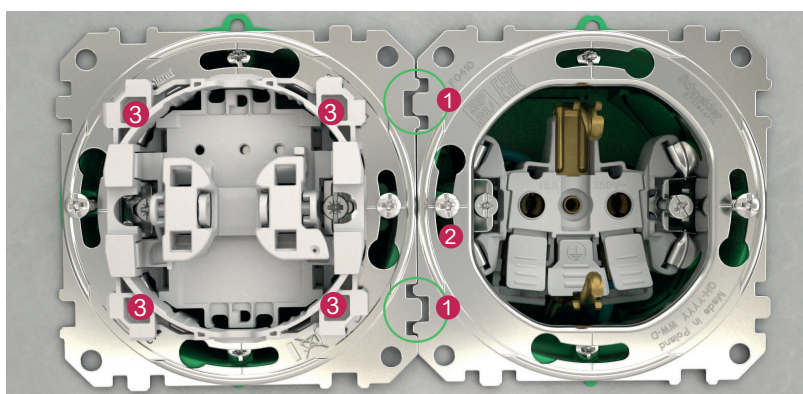

Instalare

Montaj rapid și timp economisit

Sedna Design & Elements oferă beneficii în ceea ce privește ergonomia, ușurința în instalare și utilizare, fiabilitatea și calitatea finisajelor. Noua gamă Sedna a fost concepută ținând cont de nevoile dumneavoastră:

- Rame decorative universale pentru 1 până la 5 posturi ce pot fi instalate orizontal sau pe vertical
- Toate ramele decorative pentru Sedna Design și Sedna Elements au un grad de protecție IP20 și IP44
- Ramele decorative sunt montate folosind un sistem de prindere în 8 puncte pentru o aliniere perfectă pe perete
- Ramele de fixare sunt interblocate și se aliniază ușor

Aceste caracteristici și calitatea premium a materialelor de fabricație, vor face ca noua gamă Sedna să devină alegerea ideală pentru toate proiectele dumneavoastră.