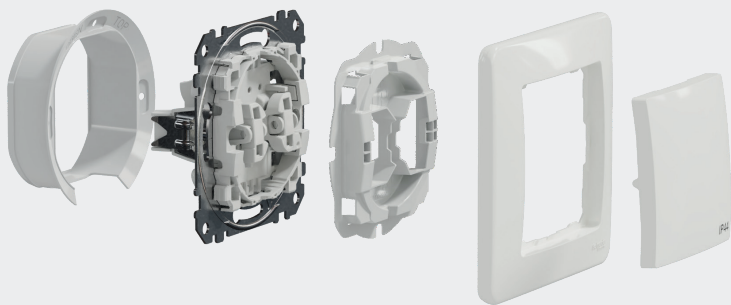

Protecție IP44

Protecția IP44 este asigurată cu orice dispozitiv Sedna Design și Sedna Elements atunci când este instalată inserția IP44. Inserțiile IP44 sunt echipate cu garnituri de etanșare pentru a proteja inserțiile de stropi de apă.