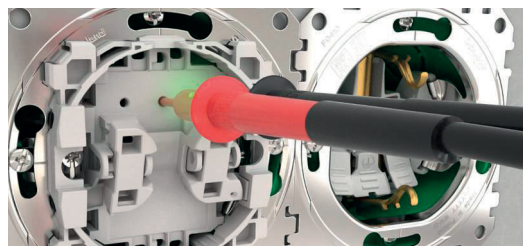

Protecție împotriva prafului

Marginile ramei decorative sunt rotunjite, curbate în jurul peretelui.
Forma a fost concepută special pentru a nu acumula praf, iar materialele lucioase au fost alese pentru aspectul lor elegant, dar și pentru proprietățile lor antistatice.

Aliniere perfectă

Un nou design al mecanismului asigură extinderea ghearelor drept și lin, pentru o aliniere perfectă cu dozele de aparat în timpul asamblării.

Prize

Borne cu sau fără șuruburi

Mecanismele cu montaj încastrat sunt simple, rapide și sigure de instalat. Sunt disponibile prize cu două tipuri de borne: borne cu șurub sau borne fără șurub. Bornele fără șurub Sedna fac cablarea ușoară, rapidă și fiabilă.

Funcția de revenire a ghearelor

Funcția de revenire a ghearelor facilitează montarea și realinierea.

Înterupătoare

Intrări conice pentru cabluri

Intrarea conică a cablurilor facilitează introducerea conductoarelor în bornele de conexiuni.

Schema de conexiuni

Schema de conexiuni este imprimată pe partea din spate a mecanismului. Aici, tipul de întrerupător și opțiunile de conectare sunt vizibile în mod clar. Mecanismul întrerupătorului are marcajul "ON", ajutând la instalarea mai rapidă a acestuia.