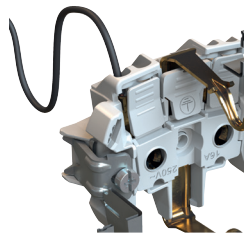

Butoane de eliberare

Butoanele de eliberare sunt mari, simplu de accesat astfel încât să fie mai ușor de apăsat. Un mecanism îmbunătățit asigură o eliberare rapidă.