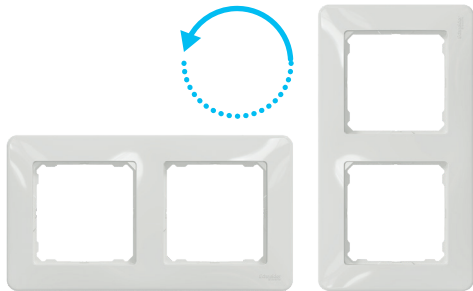

Caracteristici noi

O ramă decorativă universală pentru instalare orizontală sau verticală

Datorită designului său simetric, aceeași ramă decorativă poate fi utilizată atât pentru instalații orizontale, cât și verticale.

Aliniere perfectă

Rama decorativă poate fi montată la același nivel cu peretele, chiar dacă doza este nealiniată.

Ramă de fixare cu interblocare

Două creștături pe fiecare parte a ramei de fixare facilitează alinierea mai multor dispozitive.