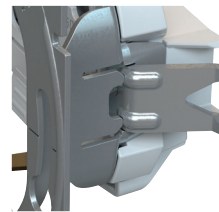

Aliniere perfectă

Rama decorativă poate fi montată la același nivel cu peretele, chiar dacă doza este nealiniată.

Ramă de fixare cu interblocare

Două creștături pe fiecare parte a ramei de fixare facilitează alinierea mai multor dispozitive.

8 puncte de fixare

Introducerea și montarea ramei decorative se realizează foarte ușor datorită fixării robuste în 8 puncte.

Caracteristici noi

Mai mult spațiu de cablare

Cu un design compact și o adâncime redusă (24 mm), întrerupătoarele Sedna sunt ușor de cablat și de montat în dozele de aparat.

Aliniere perfectă

Un nou design al mecanismului asigură extinderea ghearelor drept și lin, pentru o aliniere perfectă cu dozele de aparat în timpul asamblării.

Prize

Borne cu sau fără șuruburi

Mecanismele cu montaj încastrat sunt simple, rapide și sigure de instalat. Sunt disponibile prize cu două tipuri de borne: borne cu șurub sau borne fără șurub. Bornele fără șurub Sedna fac cablarea ușoară, rapidă și fiabilă.