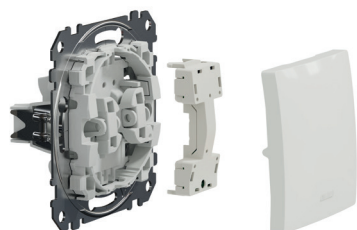

Înterupătoare

Intrări conice pentru cabluri

Intrarea conică a cablurilor facilitează introducerea conductoarelor în bornele de conexiuni.

Schema de conexiuni

Schema de conexiuni este imprimată pe partea din spate a mecanismului. Aici, tipul de întrerupător și opțiunile de conectare sunt vizibile în mod clar. Mecanismul întrerupătorului are marcajul "ON", ajutând la instalarea mai rapidă a acestuia.

Testare frontală accesibilă

Punctele de control permit testarea rapidă funcțiilor și efectuarea măsurătorilor din partea frontală, fără a fi necesară dezasamblarea întrerupătorului.

Mecanisme cu module de iluminat

Exista disponibile întrerupătoare Sedna cu diferite module de iluminare cu LED:

- Lumină de indicare LED, roșu
- Lumină de orientare LED, albastră
- Lumină de indicare cu LED, albastră pentru întrerupătorul cu cartelă

Protecție IP44

Protecția IP44 este asigurată cu orice dispozitiv Sedna Design și Sedna Elements atunci când este instalată inserția IP44. Inserțiile IP44 sunt echipate cu garnituri de etanșare pentru a proteja inserțiile de stropi de apă.

Doze de instalare

Doză de instalare Easy Styl albă pentru montaj încastrat în pereți de cărămidă, 70x70mm

Doză de instalare Multifix albă pentru montaj încastrat în pereți de gips-carton, 67x50mm