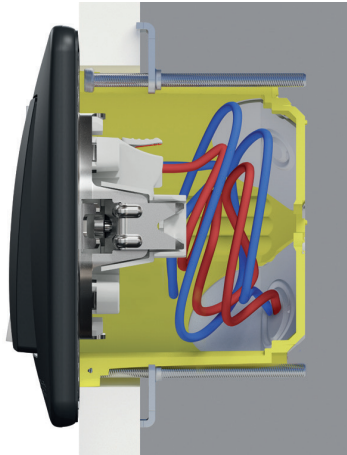

8 puncte de fixare

Introducerea și montarea ramei decorative se realizează foarte ușor datorită fixării robuste în 8 puncte.

Caracteristici noi

Mai mult spațiu de cablare

Cu un design compact și o adâncime redusă (24 mm), întrerupătoarele Sedna sunt ușor de cablat și de montat în dozele de aparat.

Aliniere perfectă

Un nou design al mecanismului asigură extinderea ghearelor drept și lin, pentru o aliniere perfectă cu dozele de aparat în timpul asamblării.

Prize

Borne cu sau fără șuruburi

Mecanismele cu montaj încastrat sunt simple, rapide și sigure de instalat. Sunt disponibile prize cu două tipuri de borne: borne cu șurub sau borne fără șurub. Bornele fără șurub Sedna fac cablarea ușoară, rapidă și fiabilă.