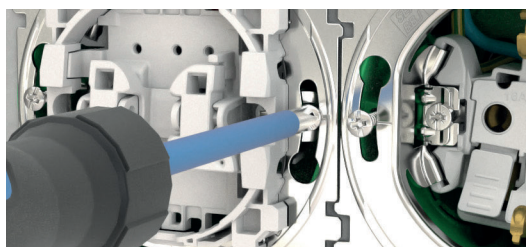

Fante pentru șuruburi

Fantele pentru șuruburi permit rotirea mecanismului în ambele direcții, pentru a alinia dozele care au fost nealiniată.