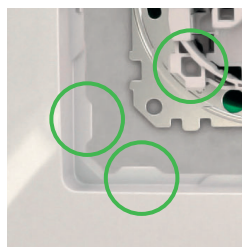

8 puncte de fixare

Introducerea și montarea ramei decorative se realizează foarte ușor datorită fixării robuste în 8 puncte.