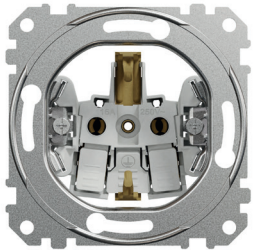

Aliniere perfectă

Un nou design al mecanismului asigură extinderea ghearelor drept și lin, pentru o aliniere perfectă cu dozele de aparat în timpul asamblării.

Prize

Borne cu sau fără șuruburi

Mecanismele cu montaj încastrat sunt simple, rapide și sigure de instalat. Sunt disponibile prize cu două tipuri de borne: borne cu șurub sau borne fără șurub. Bornele fără șurub Sedna fac cablarea ușoară, rapidă și fiabilă.