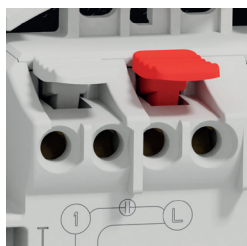

Aliniere perfectă

Un nou design al mecanismului asigură extinderea ghearelor drept și lin, pentru o aliniere perfectă cu dozele de aparat în timpul asamblării.

Prize

Borne cu sau fără șuruburi

Mecanismele cu montaj încastrat sunt simple, rapide și sigure de instalat. Sunt disponibile prize cu două tipuri de borne: borne cu șurub sau borne fără șurub. Bornele fără șurub Sedna fac cablarea ușoară, rapidă și fiabilă.

Butoane de eliberare

Butoanele de eliberare sunt mari, simplu de accesat astfel încât să fie mai ușor de apăsat. Un mecanism îmbunătățit asigură o eliberare rapidă.

Gheare

Gheare de protecție

Ghearele sunt complet retrase în interiorul carcasei, astfel încât nu se pot prinde în timpul instalării, pentru a reduce numărul de răniri.

Funcția de revenire a ghearelor

Funcția de revenire a ghearelor facilitează montarea și realinierea.

Înterupătoare

Intrări conice pentru cabluri

Intrarea conică a cablurilor facilitează introducerea conductoarelor în bornele de conexiuni.